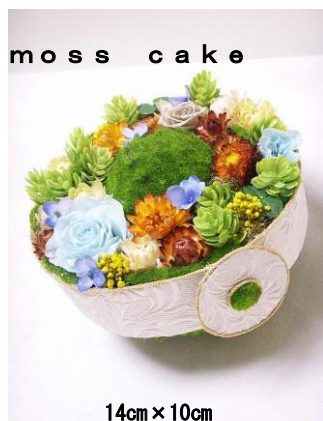

★母の日手作りギフトに挑戦!!

花墊参加者募集中です。

14cm x 10cm